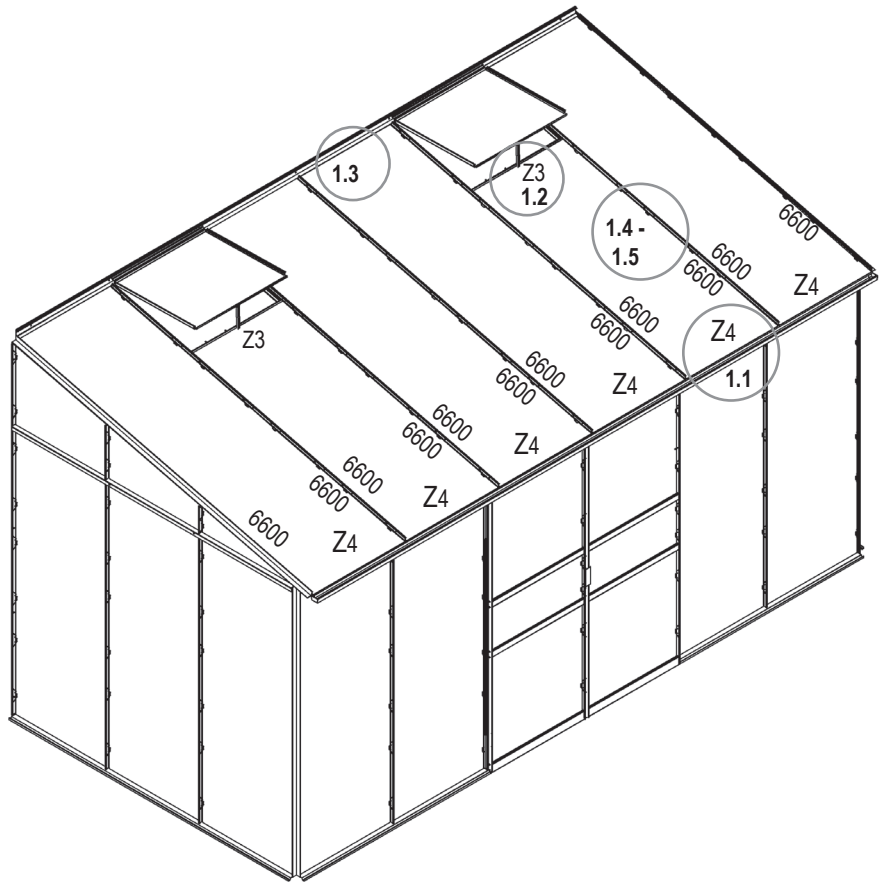

PART LIST

VA0001LR-W Pack C (30684)		(mm)	TOTAL	VM0028-I 5200	VM0028-I 6500	VM0028-I 7800	Part No. 6mm
1	Z3	30	2x	1x	2x	2x	1317
2	Z4	30	6x	4x	5x	6x	1318
3	2399	20	4x	3x	3x	4x	2399

4	6600	2013	-	8x	10x	12x	6600

2

VA0001LR-W