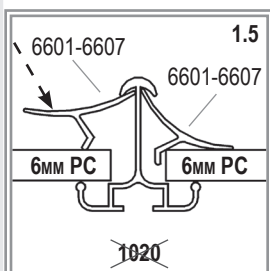

PART LIST

VA0001LR-W Pack C (30684)		(mm)	TOTAL	VM0028-I 5200	VM0028-I 6500	VM0028-I 7800	Part No. 6mm
1	Z3	30	2x	1x	2x	2x	1317
2	Z4	30	6x	4x	5x	6x	1318
3	2399	20	4x	3x	3x	4x	2399

4	6600	2013	-	8x	10x	12x	6600

2

VA0001LR-W