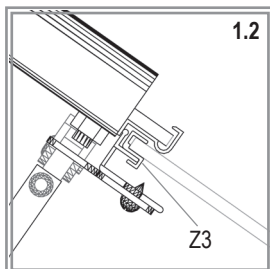

PART LIST

VA0001LR-W Pack C (30684)		(mm)	TOTAL	VM0028-I 5200	VM0028-I 6500	VM0028-I 7800	Part No. 6mm
1	Z3	30	2x	1x	2x	2x	1317
2	Z4	30	6x	4x	5x	6x	1318
3	2399	20	4x	3x	3x	4x	2399

4	6600	2013	-	8x	10x	12x	6600

2

VA0001LR-W