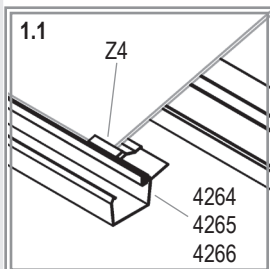

PART LIST

VA0001LR-W Pack C (30684)		(mm)	TOTAL	VM0028-I 5200	VM0028-I 6500	VM0028-I 7800	Part No. 6mm
1	Z3	30	2x	1x	2x	2x	1317
2	Z4	30	6x	4x	5x	6x	1318
3	2399	20	4x	3x	3x	4x	2399

4	6600	2013	-	8x	10x	12x	6600

2

VA0001LR-W