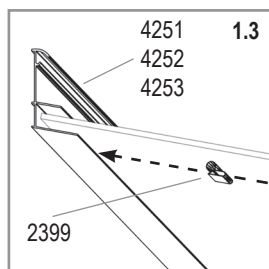

PART LIST

VA0001LR-W Pack C (30684)		(mm)	TOTAL	VM0028-I 5200	VM0028-I 6500	VM0028-I 7800	Part No. 6mm
1	Z3	30	2x	1x	2x	2x	1317
2	Z4	30	6x	4x	5x	6x	1318
3	2399	20	4x	3x	3x	4x	2399

4	6600	2013	-	8x	10x	12x	6600

2

VA0001LR-W