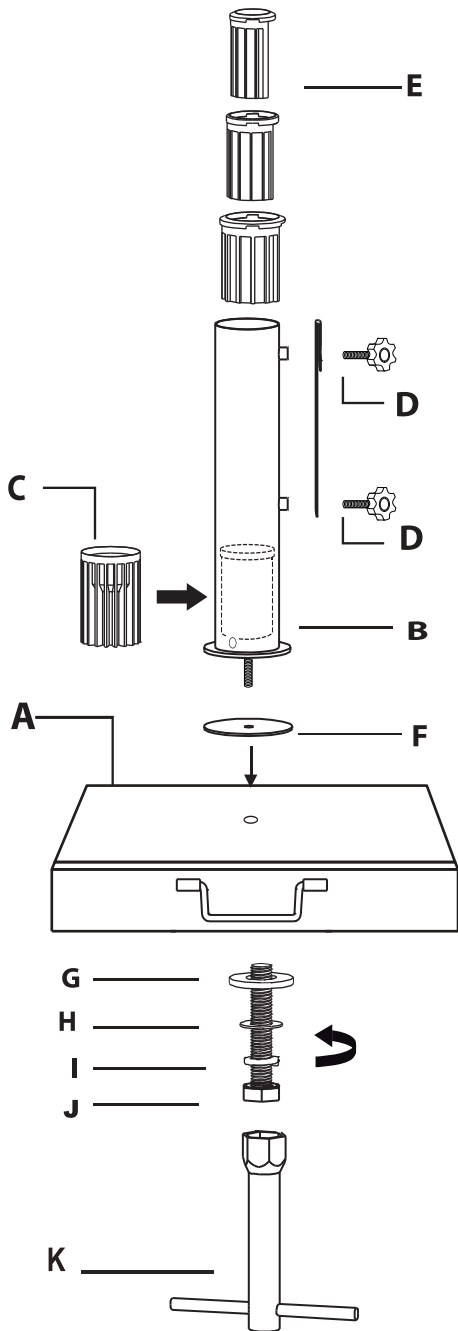

Umbrella Base Stone Square 45x45 cm
 Parasollfot/Parasollfot/Aurinkovarjon jalka/Parasolbase

- | | | |
|-----------------------------|---------------------------------|---------------------------------|
| A
1pc | B
Φ 55 x 1.0mm
1pc | K
M17
1pc |
| C
Φ 49mm
1pc | D
M8 x 30mm
2pc | E
Φ 32-38-48mm
3pc |
| F
Φ 71x1mm
1pc | G
Φ 30x3x12mm
1pc | H
Φ 10x20x1mm
1pc |
| I
M10
1pc | J
M10
1pc | |