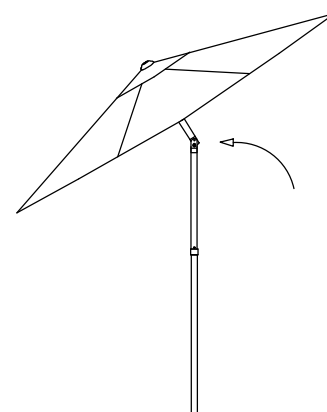

Tropea Ø1,8 m

Parasoll / Parasoll / Aurinkovarjo / Parasol

A 1PC

B 1PC

Picture2

Picture3

Picture4